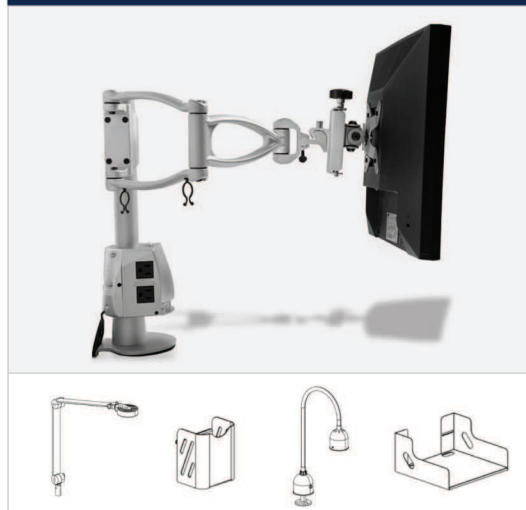

➤ BRAZOS Y ACCESORIOS

Contamos con una gran variedad de brazos para monitores desde 1 hasta 8 monitores por brazo, totalmente ergonómicos, con altura, ángulo y posición ajustables que hacen el complemento perfecto para tu consola. Disponibles con montaje directo a superficie de trabajo o panel ranurado. También te ofrecemos diversos accesorios como: Porta lápices, Charola porta teléfono, charola porta documentos, luces, etc.