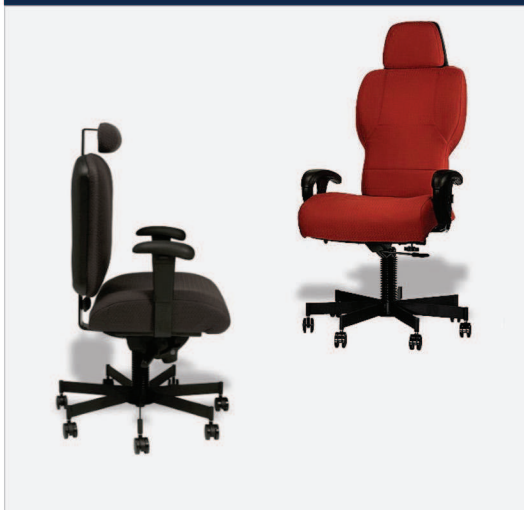

➤ SILLAS 24/7

Sillas con características ergonómicas diseñadas para ambientes 24/7, para ser utilizadas por distintas personas con un ajuste mínimo, control lumbar, durabilidad probada con GSA FNEW 83-269E y en uso intensivo con la prueba UK FIRA 0550, capacidad de carga de 550 libras, base de 7 brazos para una estabilidad óptima, 7 posiciones de altura para una mayor comodidad de los brazos y garantía de 6 años por escrito.